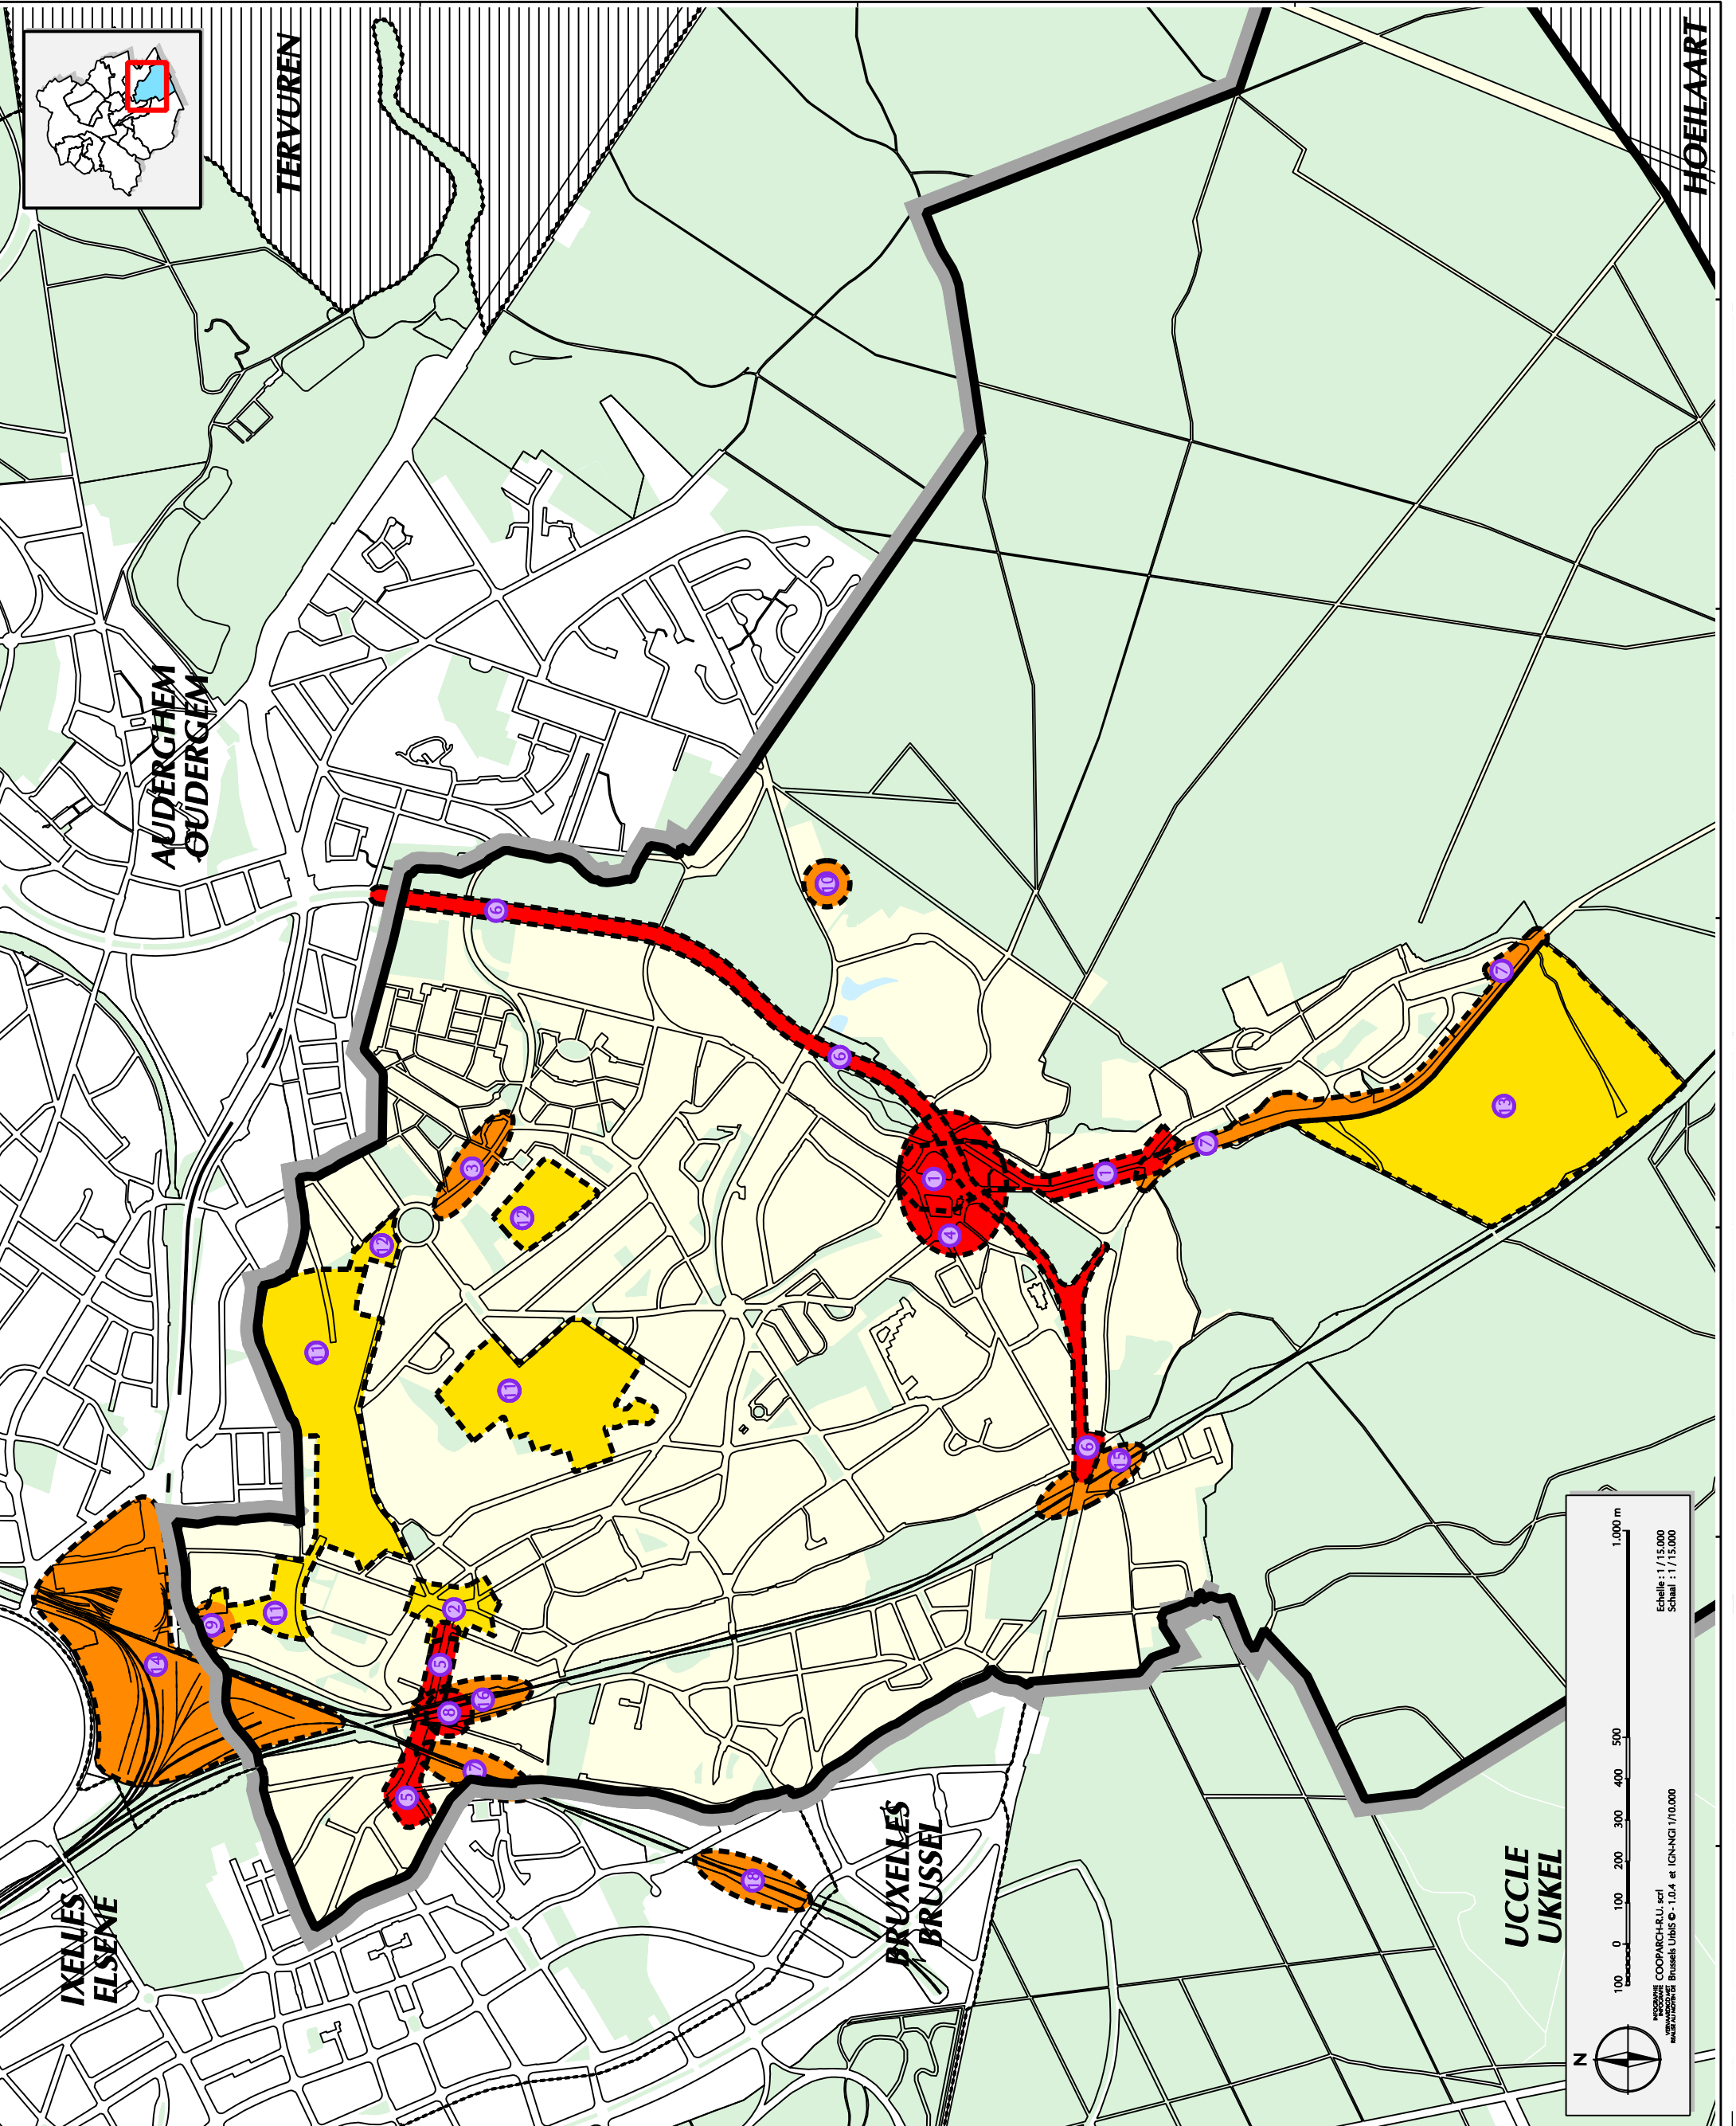

LEGENDE

GENERALITES ALGEMEENHEDEN

- LIMITE DE LA REGION DE BRUXELLES-CAPITALE / GRENZEN VAN HET BRUSSEL'S HOOFDSTEDELIJK GEWEST
- LIMITE COMMUNALE DE LA ZONE D'ETUDE / GEMEENTEGRENS VAN DE STUDIEZONE
- LIMITE COMMUNALE HORS DE LA ZONE D'ETUDE / GEMEENTEGRENS BIJTEN DE STUDIEZONE
- ILOTS / HUZENBLOKKEN
- ESPACE VERT / GROENE RIJMTTE
 - 1
 - 2
- L'EAU / HET WATER
- CHEMIN DE FER / SPOORWEG

PRIORITE 'A' (Red icon)

PRIORITE 'B' (Orange icon)

PRIORITE 'C' (Yellow icon)

NUMEROTATION DE SITE / SITENUMMER (Purple circle icon)

1.000 m

100 0 100 200 300 400 500

Echelle : 1/15.000
 Schaal : 1/15.000

COOPARCH-R.U. scrl
 COOPARCH-R.U. ONTWIKP
 11, rue de la Woluwe 115
 1200 BRUSSEL